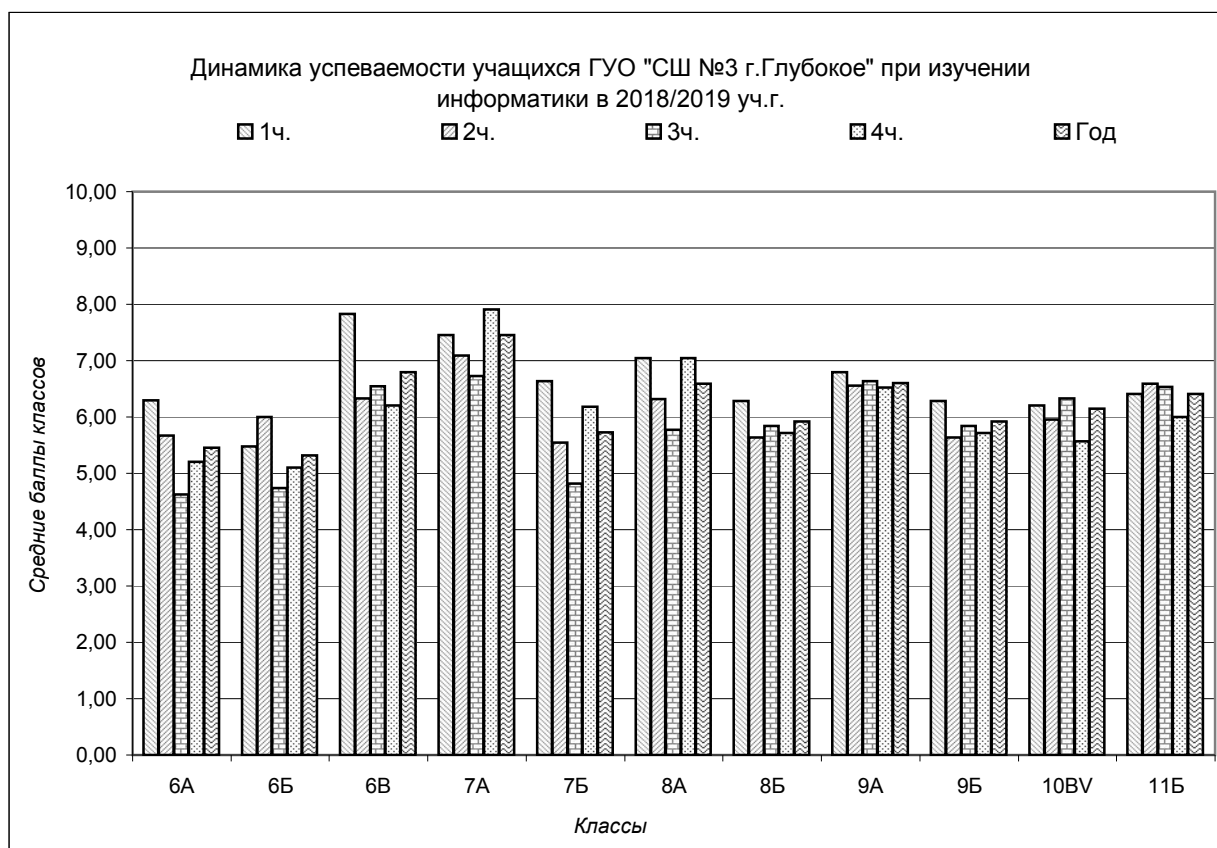

Динамика успешности изучения информатики учащимися ГУО "СШ №3 г.Глубокое",
2018/2019 уч.г.

Класс	Средние баллы классов				
	1 период	2 период	3 период	4 период	Год
6А	6,29	5,67	4,63	5,21	5,46
6Б	5,47	6,00	4,74	5,11	5,32
6В	7,83	6,33	6,54	6,21	6,79
7А	7,45	7,09	6,73	7,91	7,45
7Б	6,64	5,55	4,82	6,18	5,73
8А	7,05	6,32	5,77	7,05	6,59
8Б	6,28	5,64	5,84	5,72	5,92
9А	6,80	6,56	6,64	6,52	6,60
9Б	6,28	5,64	5,84	5,72	5,92
10ВВ	6,20	5,95	6,33	5,57	6,14
11Б	6,41	6,59	6,54	6,00	6,41

31.05.2019 г.

Учитель:

/Сасимович И.Е./