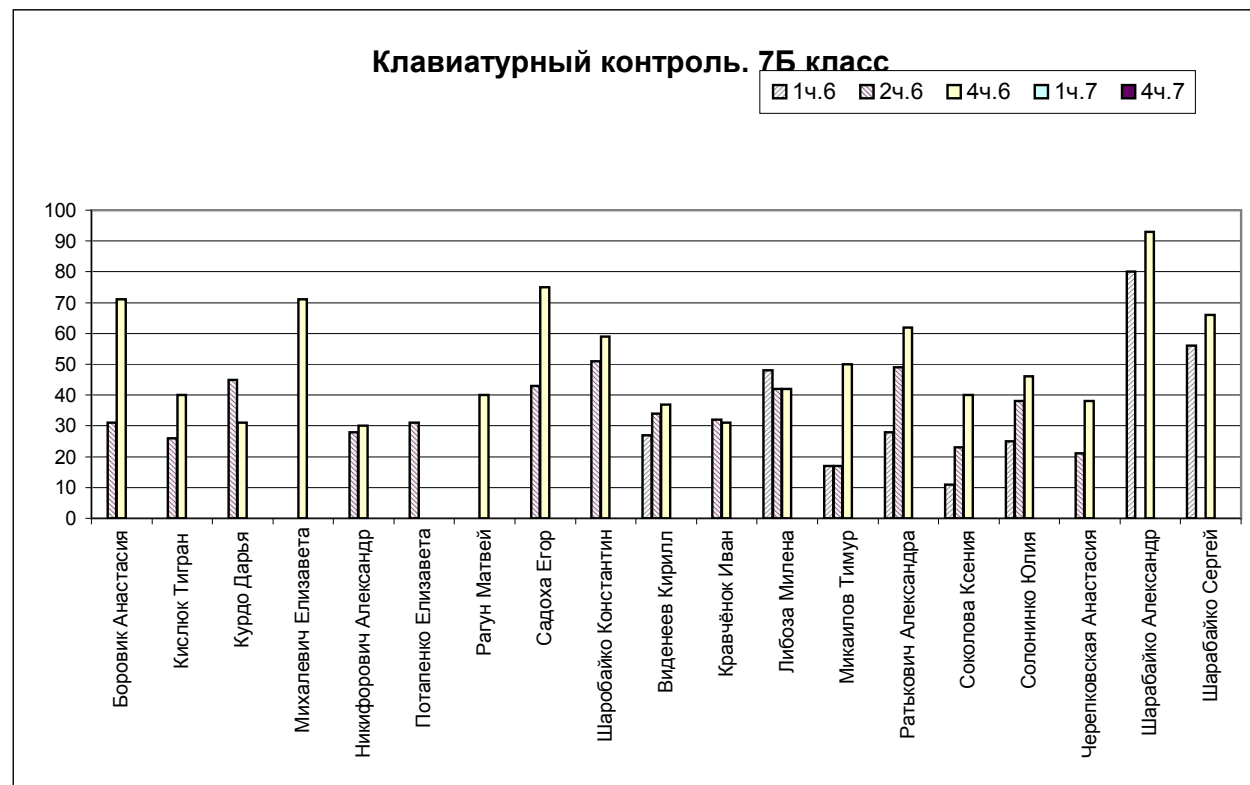

клавиатура

4 ч.	КР ср.зн.	КР МАКС	СБ год	СБ четв.	мышь	1ч.6	2ч.6	4ч.6	1ч.7	4ч.7
8,14	6,33	7,00	7,60	8,00	9	49		31	71	
8,83	6,64	7,00	7,23	7,50	10	45		26	40	
4,25	3,70	5,50	4,61	4,50	8	46		45	31	
7,17	7,00	7,75	7,47	7,50	8	62			71	
3,00	2,50	3,25	3,04	3,25	10	22		28	30	
3,20	3,25	4,50	4,00	4,00		30		31		
5,67	4,00	5,25	5,33	5,50	10	40			40	
6,50	5,19	6,75	6,34	6,75	9	62		43	75	
4,57	3,94	5,00	5,07	5,50	10	66		51	59	

4 ч.	КР ср.зн.	КР МАКС	СБ год	СБ четв.	мышь	1ч.6	2ч.6	4ч.6	1ч.7	4ч.7
4,83	4,95	5,75	5,72	5,75	10	54	27	34	37	
3,20	2,08	2,75	2,86	3,00	9			32	31	
4,33	3,88	5,75	5,38	5,25		43	48	42	42	
3,00	3,33	6,00	3,33	3,50	9	29	17	17	50	
5,50	4,50	6,50	5,46	5,75	10	46	28	49	62	
3,17	2,57	3,00	3,18	3,25	8	29	11	23	40	
5,00	3,96	5,25	4,84	5,00		23	25	38	46	
3,29	3,14	4,75	3,48	3,50	7	24		21	38	
6,80	5,04	6,25	6,96	7,25	10	58	80		93	
6,17	4,86	5,50	6,37	6,50	9	60	56		66