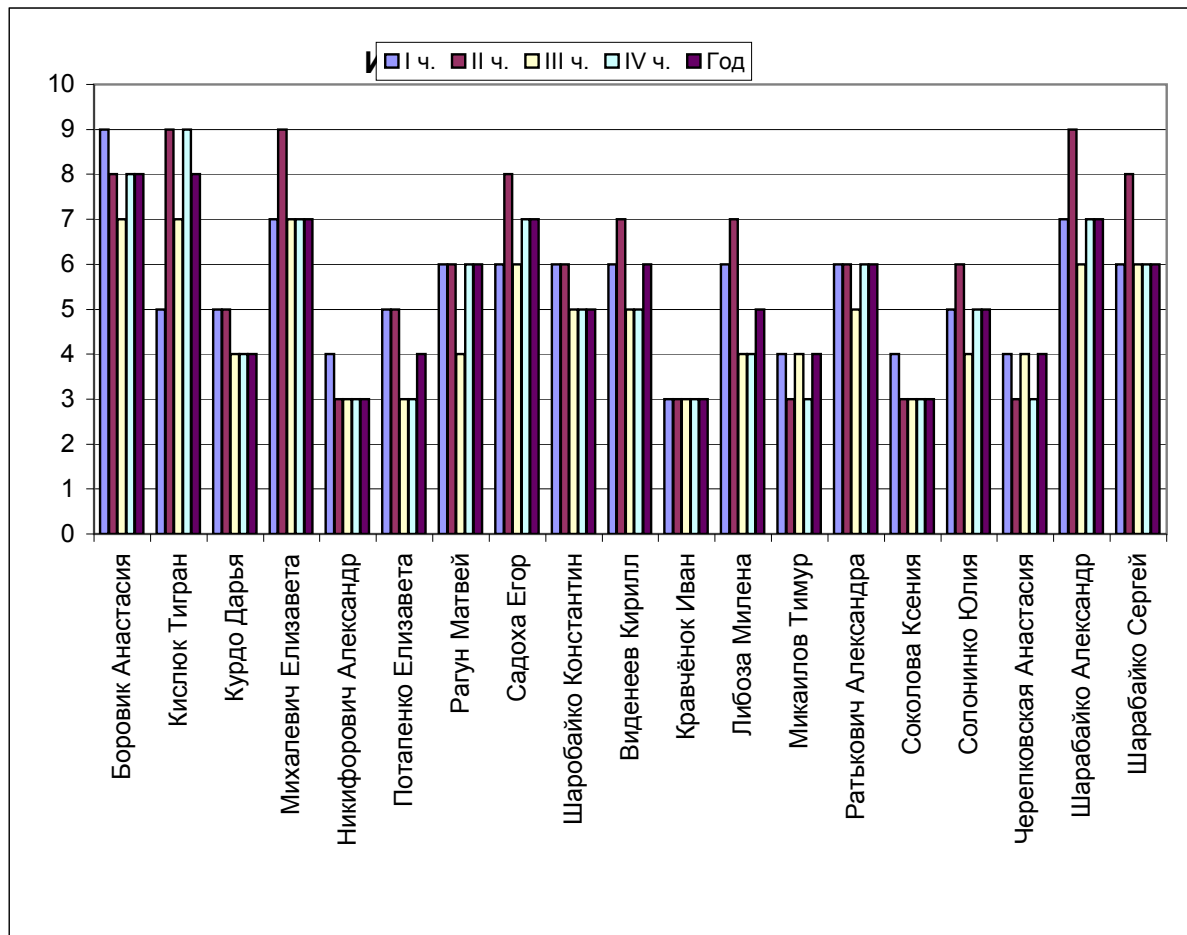

клавиатура

4 ч.	КР ср.зн.	КР МАКС	СБ год	СБ четв.	мышь	1ч.6	2ч.6	4ч.6	1ч.7	4ч.7
8,14	6,33	7,00	7,60	8,00	9	49		31	71	
8,83	6,64	7,00	7,23	7,50	10	45		26	40	
4,25	3,70	5,50	4,61	4,50	8	46		45	31	
7,17	7,00	7,75	7,47	7,50	8	62			71	
3,00	2,50	3,25	3,04	3,25	10	22		28	30	
3,20	3,25	4,50	4,00	4,00		30		31		
5,67	4,00	5,25	5,33	5,50	10	40			40	
6,50	5,19	6,75	6,34	6,75	9	62		43	75	
4,57	3,94	5,00	5,07	5,50	10	66		51	59	

4 ч.	КР ср.зн.	КР МАКС	СБ год	СБ четв.	мышь	1ч.6	2ч.6	4ч.6	1ч.7	4ч.7
4,83	4,95	5,75	5,72	5,75	10	54	27	34	37	
3,20	2,08	2,75	2,86	3,00	9			32	31	
4,33	3,88	5,75	5,38	5,25		43	48	42	42	
3,00	3,33	6,00	3,33	3,50	9	29	17	17	50	
5,50	4,50	6,50	5,46	5,75	10	46	28	49	62	
3,17	2,57	3,00	3,18	3,25	8	29	11	23	40	
5,00	3,96	5,25	4,84	5,00		23	25	38	46	
3,29	3,14	4,75	3,48	3,50	7	24		21	38	
6,80	5,04	6,25	6,96	7,25	10	58	80		93	
6,17	4,86	5,50	6,37	6,50	9	60	56		66