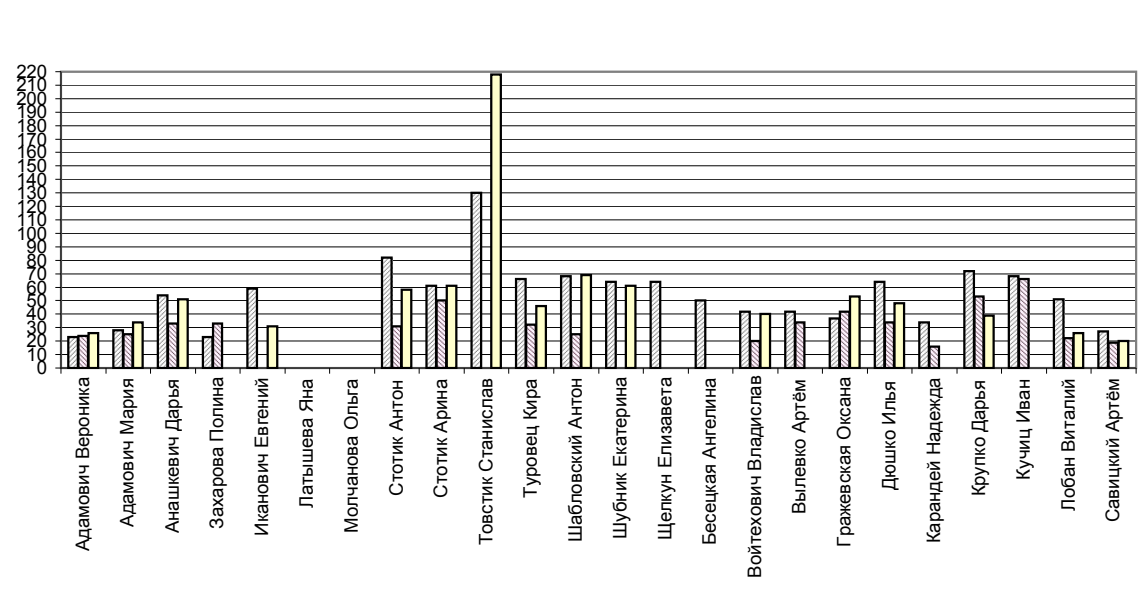

Клавиатурный контроль. 7А класс

■ 1ч.6 ■ 2ч.6 □ 4ч.6