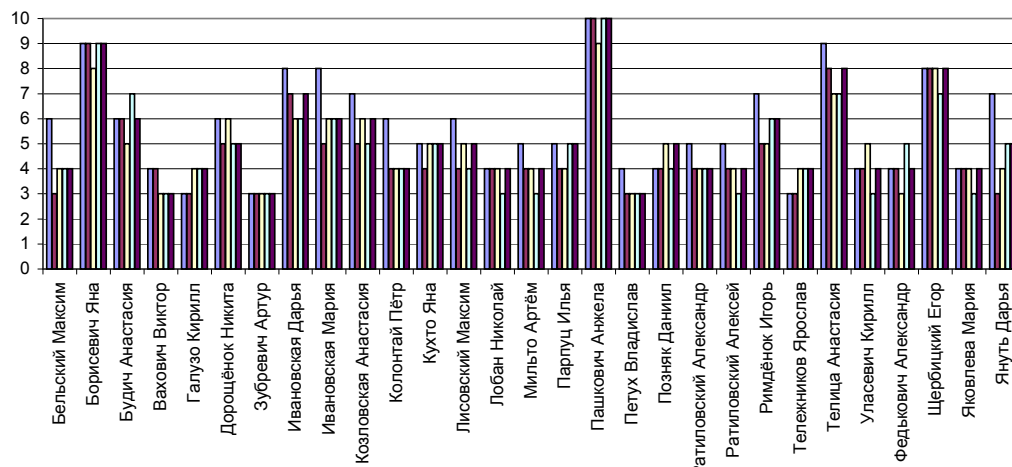

Астрономия, 11Б

I ч. II ч. III ч. IV ч. Год