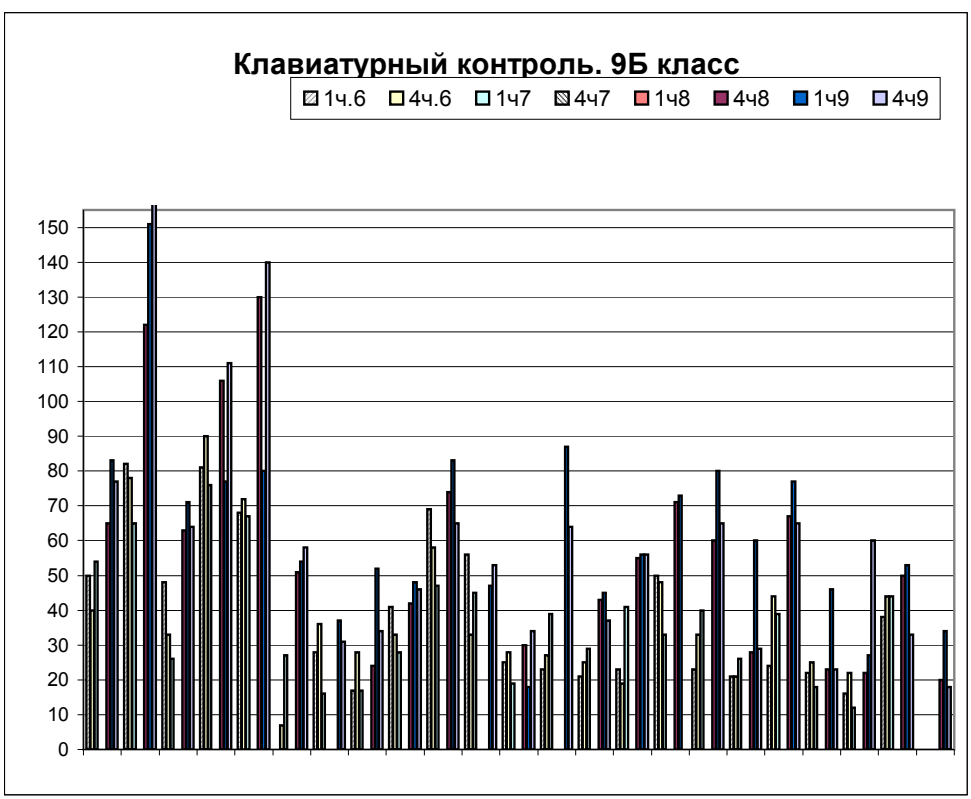

4 ч.	КР ср.зн.	КР МАКС	клавиатура																																			
			СБ год	СБ четв.	1ч.6	4ч.6	1ч7	4ч7	1ч8	4ч8	1ч9	4ч9																										
8,78	8,88	9,50	9,00	9,00	50	40	54																															
9,11	9,06	9,50	8,72	8,75	82	78	65																															
7,29	6,75	7,00	7,28	7,50	48	33	26																															
8,29	7,33	8,00	7,80	7,75	81	90	76																															
6,57	5,92	7,50	7,29	7,50	68	72	67																															
5,00	4,63	6,00	5,39	5,50	7	27																																
6,29	5,75	6,50	5,88	6,00	28	36	16																															
5,33	5,20	6,00	5,71	6,00	17	28	17																															
7,67	7,38	8,50	7,61	7,75	41	33	28																															
6,67	6,00	6,50	6,59	7,00	69	58	47																															
5,00	4,25	4,50	5,00	5,25	56	33	45																															

4 ч.	КР ср.зн.	КР МАКС	клавиатура																																			
			СБ год	СБ четв.	1ч.6	4ч.6	1ч7	4ч7	1ч8	4ч8	1ч9	4ч9																										
6,71	5,58	7,00	5,96	6,00	25	28	19																															
7,14	6,67	7,00	7,48	7,50	23	27	39																															
4,00	3,60	4,50	4,20	4,25	21	25	29																															
4,00	4,00	5,50	4,56	4,75	23	19	41																															
9,00	9,00	9,50	9,25	9,25	50	48	33																															
6,57	5,92	6,50	6,41	6,50	23	33	40																															
6,40	6,25	6,50	6,73	6,75	21	21	26																															
6,57	5,92	6,50	7,16	7,50	24	44	39																															
3,00	3,00	3,00	4,22	4,25	22	25	18																															
4,56	3,88	6,00	4,20	4,50	16	22	12																															
4,60	4,38	5,50	5,22	5,25	38	44	44																															
3,57	3,75	4,00	3,14	3,25