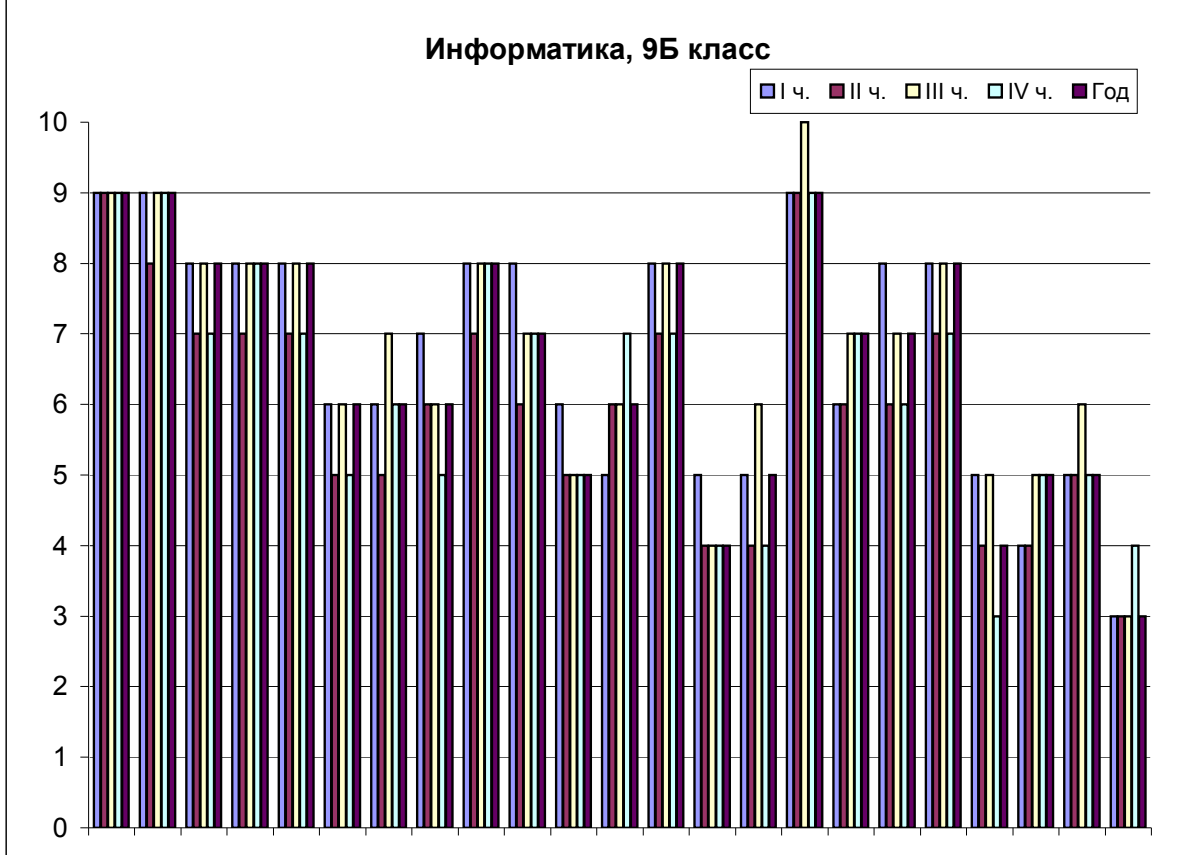

4 ч.	КР ср.зн.	КР МАКС	клавиатура																																			
			СБ год	СБ четв.	1ч.6	4ч.6	1ч7	4ч7	1ч8	4ч8	1ч9	4ч9																										
8,78	8,88	9,50	9,00	9,00	50	40	54																															
9,11	9,06	9,50	8,72	8,75	82	78	65																															
7,29	6,75	7,00	7,28	7,50	48	33	26																															
8,29	7,33	8,00	7,80	7,75	81	90	76																															
6,57	5,92	7,50	7,29	7,50	68	72	67																															
5,00	4,63	6,00	5,39	5,50	7	27																																
6,29	5,75	6,50	5,88	6,00	28	36	16																															
5,33	5,20	6,00	5,71	6,00	17	28	17																															
7,67	7,38	8,50	7,61	7,75	41	33	28																															
6,67	6,00	6,50	6,59	7,00	69	58	47																															
5,00	4,25	4,50	5,00	5,25	56	33	45																															

4 ч.	КР ср.зн.	КР МАКС	клавиатура																																			
			СБ год	СБ четв.	1ч.6	4ч.6	1ч7	4ч7	1ч8	4ч8	1ч9	4ч9																										
6,71	5,58	7,00	5,96	6,00	25	28	19																															
7,14	6,67	7,00	7,48	7,50	23	27	39																															
4,00	3,60	4,50	4,20	4,25	21	25	29																															
4,00	4,00	5,50	4,56	4,75	23	19	41																															
9,00	9,00	9,50	9,25	9,25	50	48	33																															
6,57	5,92	6,50	6,41	6,50	23	33	40																															
6,40	6,25	6,50	6,73	6,75	21	21	26																															
6,57	5,92	6,50	7,16	7,50	24	44	39																															
3,00	3,00	3,00	4,22	4,25	22	25	18																															
4,56	3,88	6,00	4,20	4,50	16	22	12																															
4,60	4,38	5,50	5,22	5,25	38	44	44																															
3,57	3,75	4,00	3,14	3,25