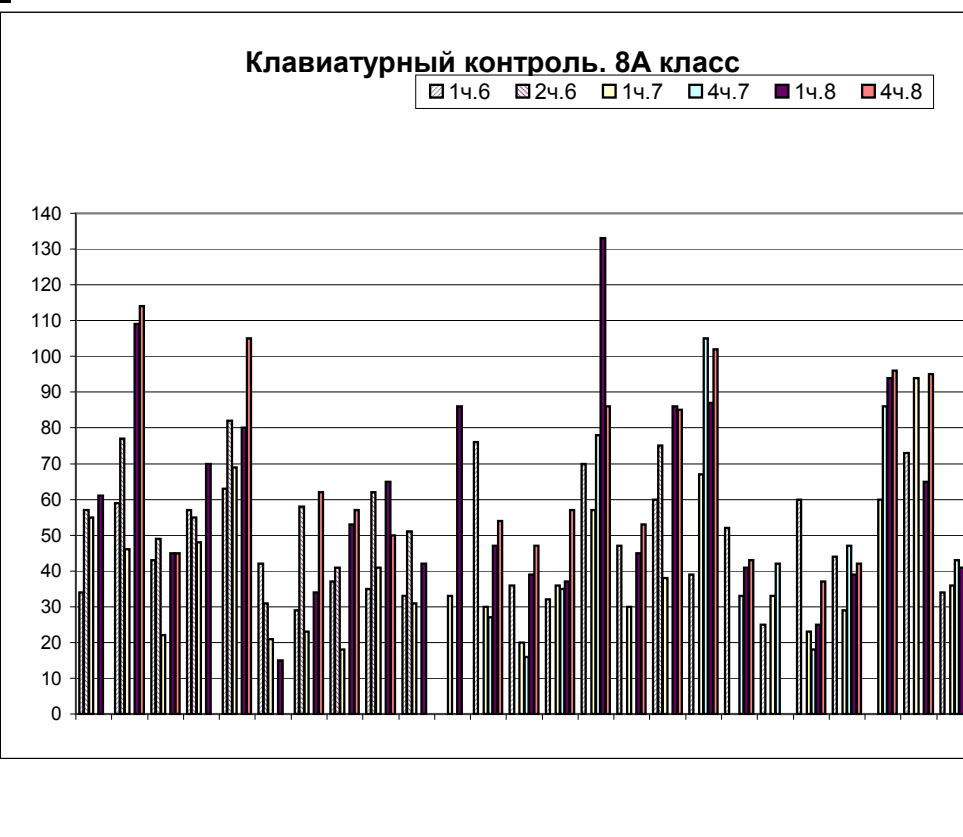

2017/18 уч.г., 8А, информатика

упп.	Год					1 четверть				2 четверть				3 четверть				4 четверть			
	I ч.	II ч.	III ч.	IV ч.	Год	1	2	3	4	1	2	3	4	1	2	3	4	1	2	3	4
1	5	5	8	5	6	8	4	3	4	4	6	3	6	10	6	7	4	5	5		
2	8	9	10	9	9	10	8	5	5	9	8	7	9	8	9	8	10	10	10	9	10
3	6	6	8	9	7	6	4	5	6	6	6	6	7	5	3	9	6	9	9	9	8
4	5	6	8	6	6	9	4	4	4	6	5	5	7	7	6	7	9	9	10	7	9
5	6	4		7	6	10	4	7			4	5			3				3	5	4
6	3	3	5	3	4	3	3	3	3		3	4	3	3	2	3	3	4	5	4	5
7	5	7	7	7	7	5	5	6	3	7	6	4	8	5	7	6	4	9	4	8	8
8	5	5	6	6	6	8	5	3	3	5		4	4	4	9	7	8	8	6	6	7
9	9	8	8	8	8	8	9	8	8	8	7	10	8	9	7	9	8	10	9	9	8
10	7	7	7	6	7	6	5	7	10	7		6	7	4	9	6	6	9	10	9	8
11	9	6	6	6	7	10	6	10	10		7	5		3	9						8
12	6	6	7	7	7	6	4	6	5	6	7	6	6	6	5	8	6	9	9	9	8
пл:	<b>6,167</b>	<b>6,000</b>	<b>7,273</b>	<b>6,583</b>	<b>6,667</b>	5,222	4,667	5,250	6,727	6,500	8,000	4,400	6,625	5,625	5,889	<b>4,250</b>	8,000	6,333	8,111	8,333	8,333
са:	<b>6,320</b>	<b>6,120</b>	<b>7,292</b>	<b>7,160</b>	<b>6,920</b>	5,235	5,524	5,850	6,125	5,556	6,182	5,375	6,143	6,000	6,647	6,048	<b>4,632</b>	7,900	6,571	7,833	8,176

4 ч.	КР ср.зн.	КР МАКС	СБ	СБ год	мышь	клавиатура					
						1ч.6	2ч.6	1ч.7	4ч.7	1ч.8	4ч.8
4,67	#####	#ДЕЛ/0!	5,36	5,75	9,00	34	57	55		61	
8,71	<b>9,30</b>	9,50	8,74	9,00	9,00	59	77	46		109	114
8,57	<b>6,75</b>	7,25	7,10	7,25	10,00	43	49	22		45	45
6,25	<b>6,96</b>	7,75	6,68	6,25	9,00	57	55	48		70	
6,75			6,21	5,67	10,00	63	82	69		80	105
3,00			3,41	3,50	10,00	42	31	21		15	
7,14	<b>6,13</b>	7,00	6,43	6,50	9,00	29	58	23		34	62
5,57	<b>5,32</b>	5,75	5,64	5,50	9,00	37	41	18		53	57
7,75	<b>7,93</b>	8,50	8,29	8,25	8,00	35	62	41		65	50
5,83	<b>5,69</b>	6,75	6,62	6,75	9,00	33	51	31		42	
5,67	<b>6,75</b>	6,75	6,65	6,75						33	86
6,71	<b>5,88</b>	6,25	6,59	6,50	10,00	76		30	27	47	54