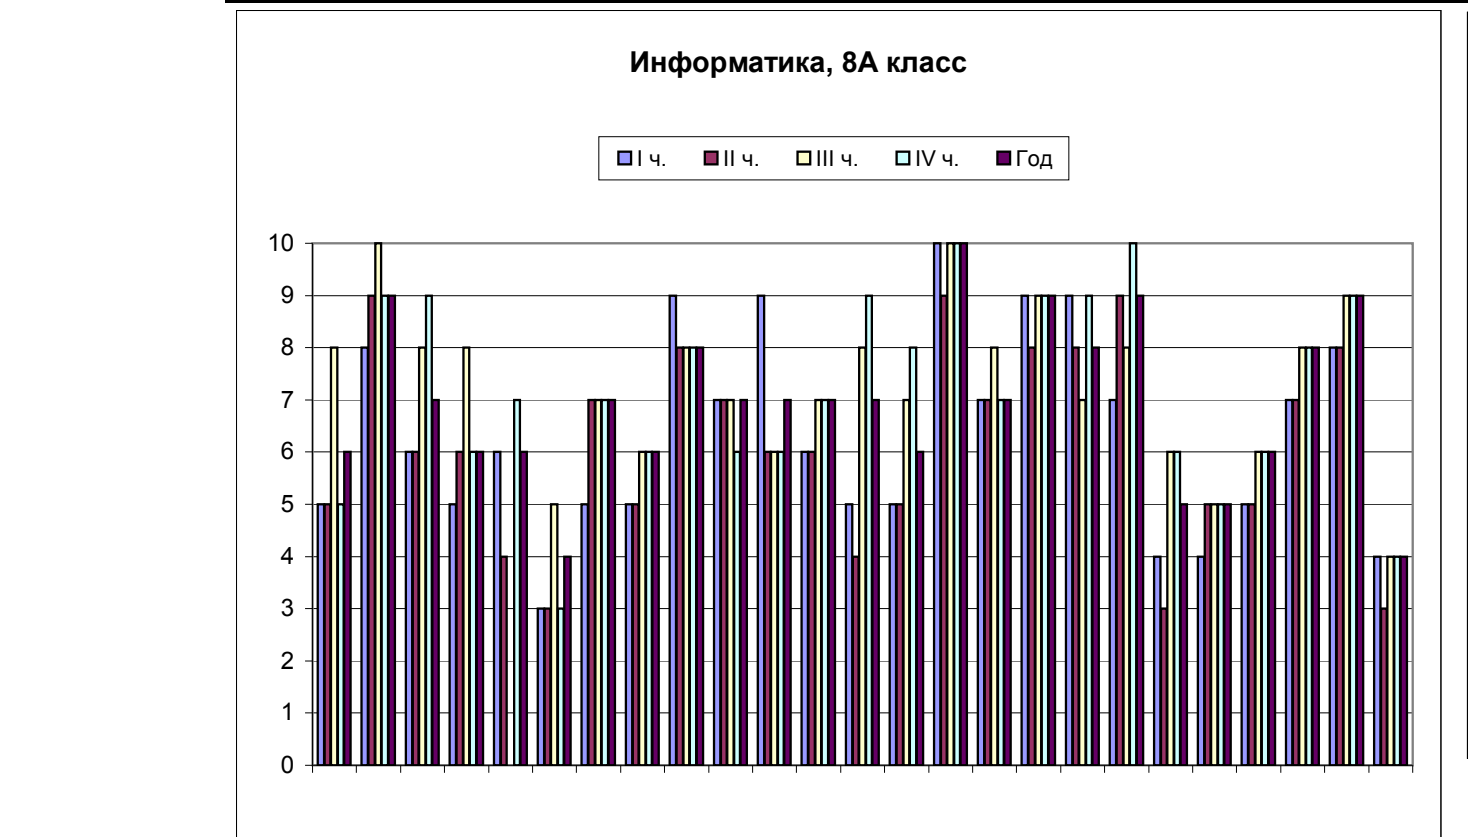

4 ч.	КР ср.зн.	КР МАКС	СБ	СБ год	мышь	клавиатура					
						1ч.6	2ч.6	1ч.7	4ч.7	1ч.8	4ч.8
4,67	#####	#ДЕЛ/0!	5,36	5,75	9,00	34	57	55		61	
8,71	<b>9,30</b>	9,50	8,74	9,00	9,00	59	77	46		109	114
8,57	<b>6,75</b>	7,25	7,10	7,25	10,00	43	49	22		45	45
6,25	<b>6,96</b>	7,75	6,68	6,25	9,00	57	55	48		70	
6,75			6,21	5,67	10,00	63	82	69		80	105
3,00			3,41	3,50	10,00	42	31	21		15	
7,14	<b>6,13</b>	7,00	6,43	6,50	9,00	29	58	23		34	62
5,57	<b>5,32</b>	5,75	5,64	5,50	9,00	37	41	18		53	57
7,75	<b>7,93</b>	8,50	8,29	8,25	8,00	35	62	41		65	50
5,83	<b>5,69</b>	6,75	6,62	6,75	9,00	33	51	31		42	
5,67	<b>6,75</b>	6,75	6,65	6,75						33	86
6,71	<b>5,88</b>	6,25	6,59	6,50	10,00	76		30	27	47	54