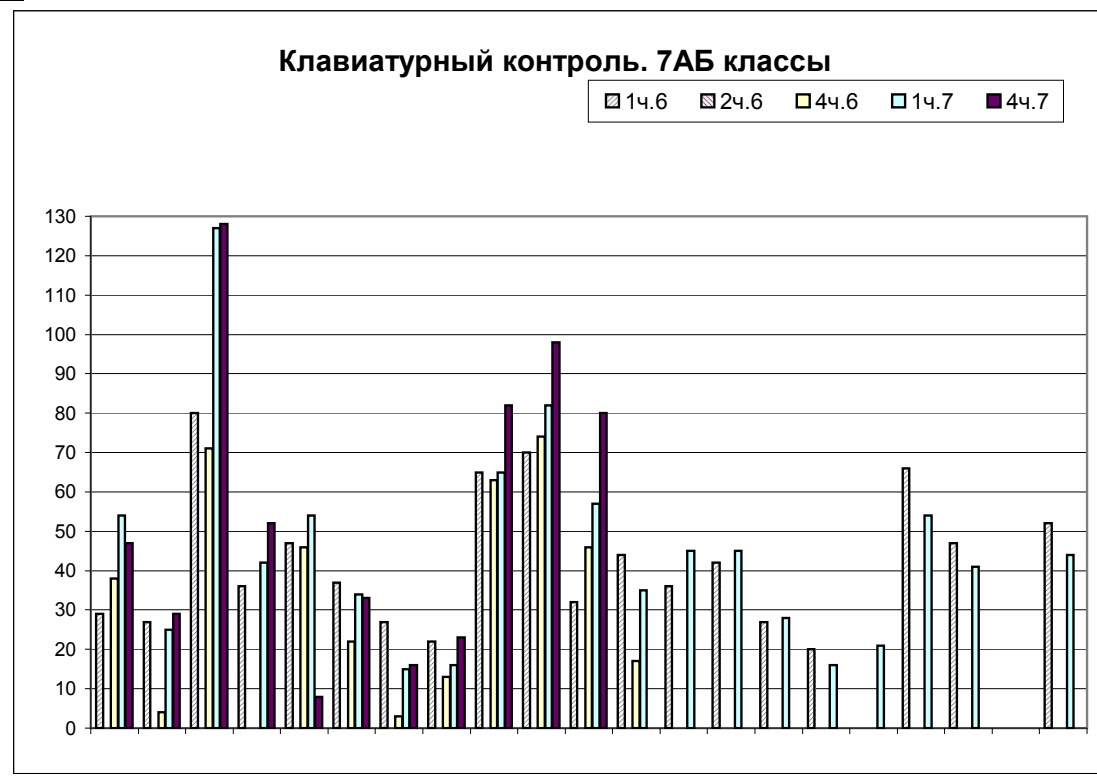

групп	I ч.				II ч.				III ч.				IV ч.				Год																		
	1	2	3	4	5	6	7	8	9	10	11	12	13	14	15	16																			
1	8	10	8	##	##	8	9	6	7	8	8	8	9	10	10	10	10	10	8	10	7	8	8	6	9										
2	7	7	5	##	##	6	8	6	6	8	7	5	6	5	9	7	8	5	4	6	6	3	4	2	7	7									
3	3	3	3	##	##	4	3	2	3	3	3	3	3	2	2	3	2	3	2	3	2	3	2	3	4										
4	4	3	4	##	##	3	3	3	7	3	5	4	3			2			3	2	3	3	3	4	8										
5	6	6	4	##	##	4	6	6	8	6	7	5	5	7	6			3	3	4		3		7	7										
6	5	4	3	##	##	7	1	4		4	7	5	7	4	3		3			3	2		3	3	6										
7	7	6	4	##	##	6	6	8	7	7	6	9	4	4		5		3		3	3		4	8											
8	4	4	3	##	##	7	3	2		3	4	3	4	2	3	6	3	4	1		2		2												
9	7	9	7	##	##	7	4	7	8	7			10	7	8	9	10	5	9	8	8		6												
Итого:	5,667	5,778	4,556	#####	#####	5,778	8,500	5,000	7,000	5,857	5,000	5,375	4,000	7,143	5,250	5,200	5,800	5,286	5,667	4,000	6,667	4,000	6,400	4,500	3,000	3,556	4,000	6,875	7,000	#####	#####	#####	#####	#####	#####

4 ч.	КР ср.зн.	КР МАКС	СБ год	СБ четв.	мышь	клавиатура				
						1ч.6	2ч.6	4ч.6	1ч.7	4ч.7
#ДЕЛ/0!	7,83	8,50	8,45	#ДЕЛ/0!	6	36				45
#ДЕЛ/0!	3,64	4,50	5,77	#ДЕЛ/0!	10	42				45
#ДЕЛ/0!	2,67	3,25	2,75	#ДЕЛ/0!	4	27				28
#ДЕЛ/0!	3,75	5,75	3,73	#ДЕЛ/0!		20				16
#ДЕЛ/0!	3,50	4,75	5,11	#ДЕЛ/0!						21
#ДЕЛ/0!	3,33	4,50	4,13	#ДЕЛ/0!	10	66				54
#ДЕЛ/0!	4,13	6,00	5,44	#ДЕЛ/0!	6	47				41
#ДЕЛ/0!	2,92	3,75	3,38	#ДЕЛ/0!						
#ДЕЛ/0!	6,83	8,00	7,35	#ДЕЛ/0!	9	52				44