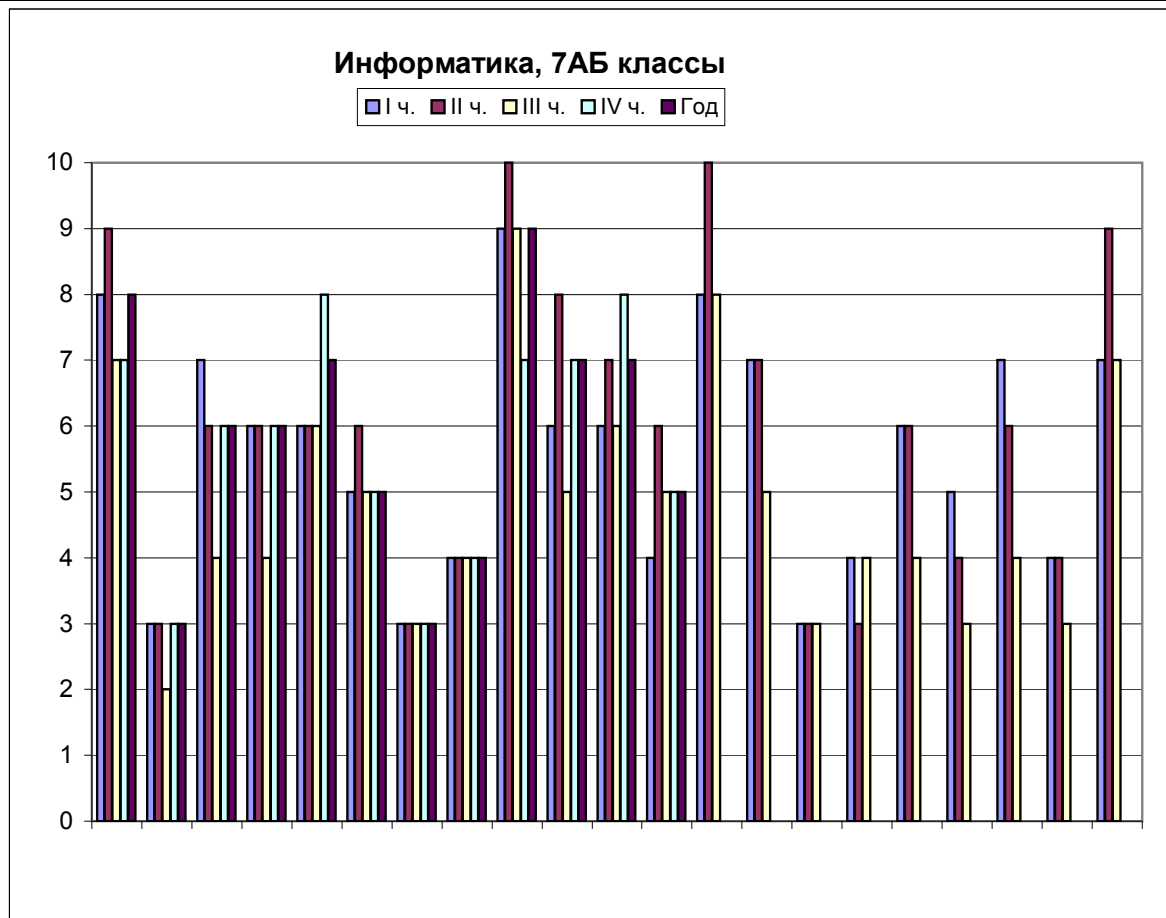

групп	I ч.				II ч.				III ч.				IV ч.				Год																		
	1	2	3	4	5	6	7	8	9	10	11	12	13	14	15	16																			
1	8	10	8	##	##	8	9	6	7	8	8	8	9	10	10	10	10	10	8	10	7	8	8	6	9										
2	7	7	5	##	##	6	8	6	6	8	7	5	6	5	9	7	8	5	4	6	6	3	4	2	7	7									
3	3	3	3	##	##	4	3	2	3	3	3	3	3	2	2	3	2	3	2	3	2	3	2	3	4										
4	4	3	4	##	##	3	3	3	7	3	5	4	3			2			3	2	3	3	3	4	8										
5	6	6	4	##	##	4	6	6	8	6	7	5	5	7	6			3	3	4		3		7	7										
6	5	4	3	##	##	7	1	4		4	7	5	7	4	3		3			3	2		3	3	6										
7	7	6	4	##	##	6	6	8	7	7	6	9	4	4		5		3		3	3		4	8											
8	4	4	3	##	##	7	3	2		3	4	3	4	2	3	6	3	4	1		2		2												
9	7	9	7	##	##	7	4	7	8	7			10	7	8	9	10	5	9	8	8		6												
Итого:	5,667	5,778	4,556	#####	#####	5,778	8,500	5,000	7,000	5,857	5,000	5,375	4,000	7,143	5,250	5,200	5,800	5,286	5,667	4,000	6,667	4,000	6,400	4,500	3,000	3,556	4,000	6,875	7,000	#####	#####	#####	#####	#####	#####

4 ч.	КР ср.зн.	КР МАКС	СБ год	СБ четв.	мышь	клавиатура				
						1ч.6	2ч.6	4ч.6	1ч.7	4ч.7
#ДЕЛ/0!	7,83	8,50	8,45	#ДЕЛ/0!	6	36				45
#ДЕЛ/0!	3,64	4,50	5,77	#ДЕЛ/0!	10	42				45
#ДЕЛ/0!	2,67	3,25	2,75	#ДЕЛ/0!	4	27				28
#ДЕЛ/0!	3,75	5,75	3,73	#ДЕЛ/0!		20				16
#ДЕЛ/0!	3,50	4,75	5,11	#ДЕЛ/0!						21
#ДЕЛ/0!	3,33	4,50	4,13	#ДЕЛ/0!	10	66				54
#ДЕЛ/0!	4,13	6,00	5,44	#ДЕЛ/0!	6	47				41
#ДЕЛ/0!	2,92	3,75	3,38	#ДЕЛ/0!						
#ДЕЛ/0!	6,83	8,00	7,35	#ДЕЛ/0!	9	52				44