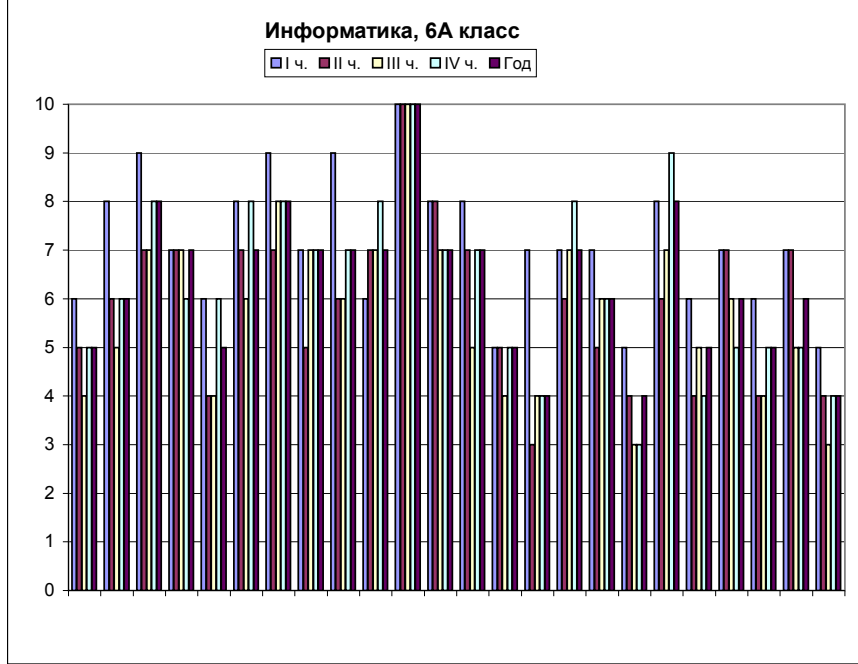

4 ч.	КР ср.зн.	КР МАКС	СБ год	СБ четв.	мышь	14.6	24.6	44.6
7,20	4,25	5,75	6,45	6,75	50			
5,00	3,65	5,25	4,64	4,75	9	42	20	40
4,29	4,40	5,50	4,57	4,50	9	42	34	
7,50	6,36	7,00	6,69	7,00	6	37	42	53
6,13	5,58	6,75	5,97	6,00	64	34	48	
2,80	2,85	3,25	3,77	3,75	34	16		
8,83	6,50	7,00	7,69	7,50	10	72	53	39
4,17	5,17	7,50	4,96	4,75	9	68	66	
5,00	6,25	7,00	6,24	6,25	7	64	33	71
4,57	3,83	4,50	4,38	4,75	9	51	22	26
4,75	4,40	5,50	4,38	4,75	6	28	31	44
4,13	3,00	3,50	4,00	4,00	9	27	19	20