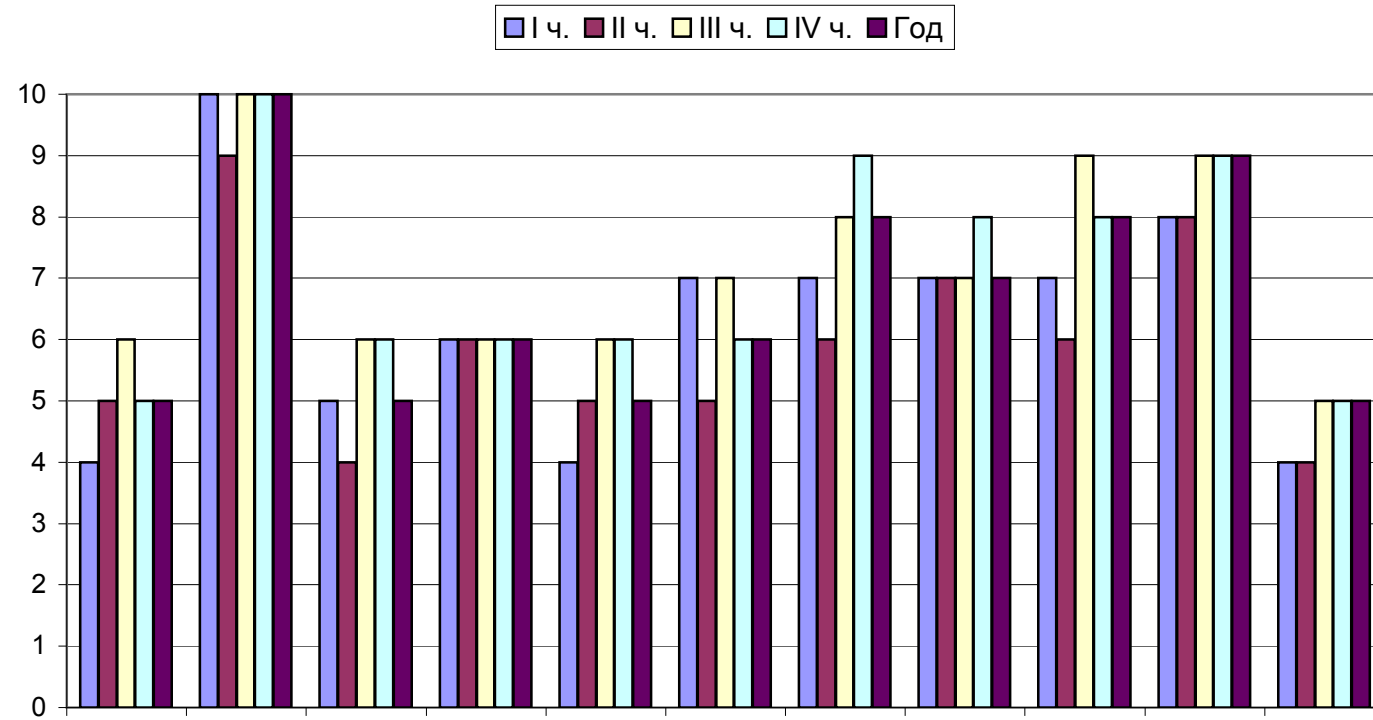

4 ч.	Ср. балЗ	СБ	СБ год	клавиатура					
				1ч6	4ч6	1ч6	4ч7	1ч8	4ч8
5,43	4,93	5,03	5,00	49	45	45	65	77	
10,00	9,38	9,52	9,75	52	123	110	140	106	
5,86	5,30	5,13	5,25	50	45	46	67	71	
5,83	5,10	5,65	6,00	38	32	42	47	51	
5,88	5,08	5,33	5,25	42	26	29	39	44	
5,60	5,50	6,00	6,25	41	41	36	64	46	
8,71	7,50	7,32	7,50	50	44	52	70	71	
8,00	6,21	7,08	7,25	49	83	67	108	104	
7,50	7,44	7,42	7,50	55	47	61	78	82	
8,43	8,38	8,21	8,50	60		60	92	80	
5,00	4,75	4,73	4,50	48	34	52	90	60	

Успеваемость, 8Г класс