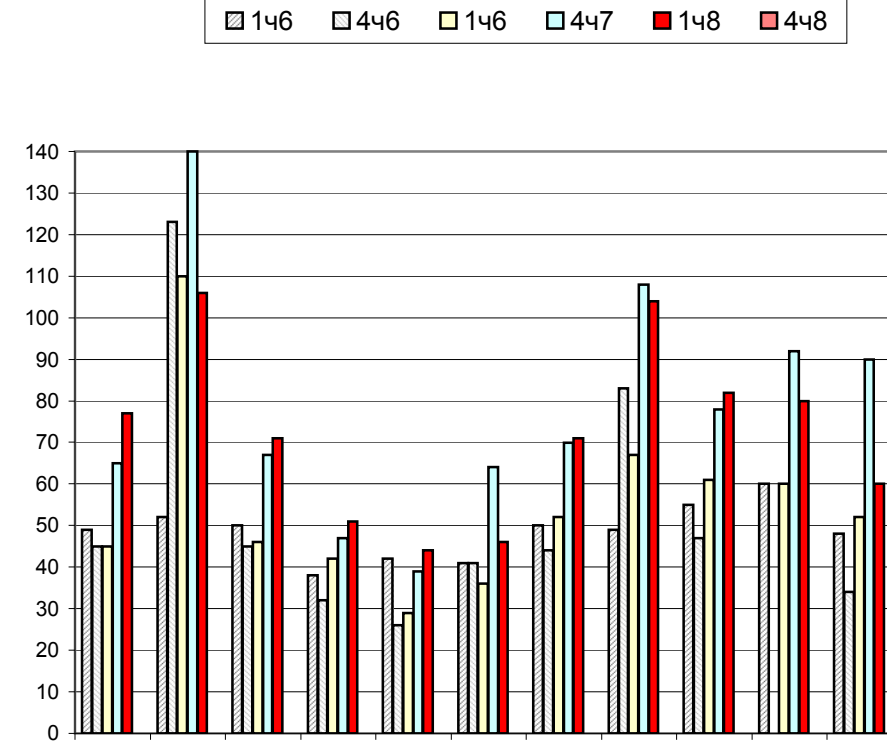

Клавиатурный контроль. 8Г класс