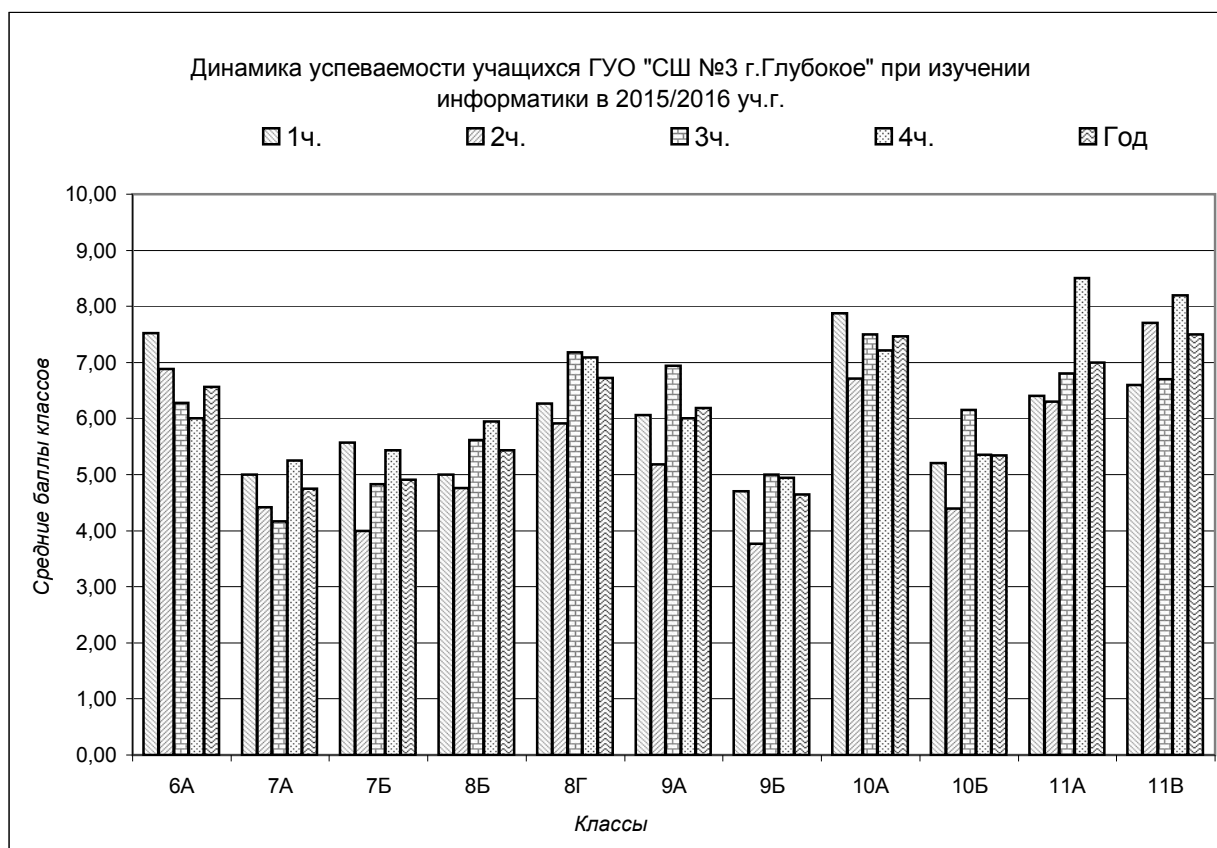

Успеваемость, 8Г класс

Клавиатурный контроль. 8Г класс

Динамика успешности изучения информатики учащимися ГУО "СШ №3 г.Глубокое",
2015/2016 уч.г.

Класс	Средние баллы классов				
	1 период	2 период	3 период	4 период	Год
6А	7,52	6,88	6,28	6,00	6,56
7А	5,00	4,42	4,17	5,25	4,75
7Б	5,57	4,00	4,83	5,43	4,91
8Б	5,00	4,76	5,62	5,95	5,43
8Г	6,27	5,91	7,18	7,09	6,73
9А	6,06	5,19	6,94	6,00	6,19
9Б	4,71	3,76	5,00	4,94	4,65
10А	7,88	6,71	7,50	7,22	7,47
10Б	5,20	4,40	6,15	5,35	5,34
11А	6,40	6,30	6,80	8,50	7,00
11В	6,60	7,70	6,70	8,20	7,50