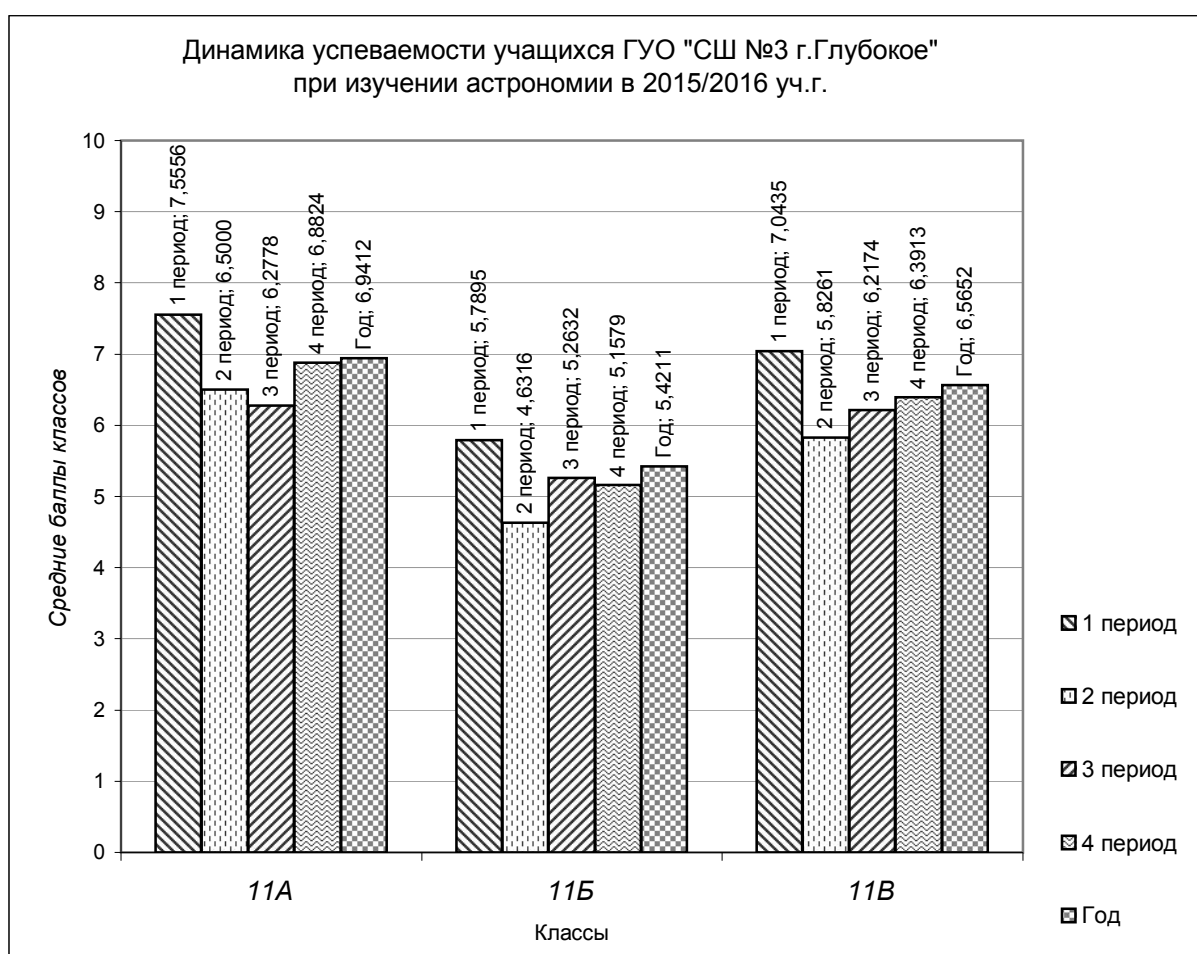

Динамика успеваемости изучения астрономии учащимися 11-ых классов
ГУО "СШ №3 г.Глубокое", 2015/2016 уч.г.

Класс	Средние баллы по четвертям				
	1 период	2 период	3 период	4 период	Год
11А	7,5556	6,5000	6,2778	6,8824	6,9412
11Б	5,7895	4,6316	5,2632	5,1579	5,4211
11В	7,0435	5,8261	6,2174	6,3913	6,5652
Средний	6,7962	5,6526	5,9194	6,1439	6,3091

30.05.2016 г.

Учитель:

/Сасимович И.Е