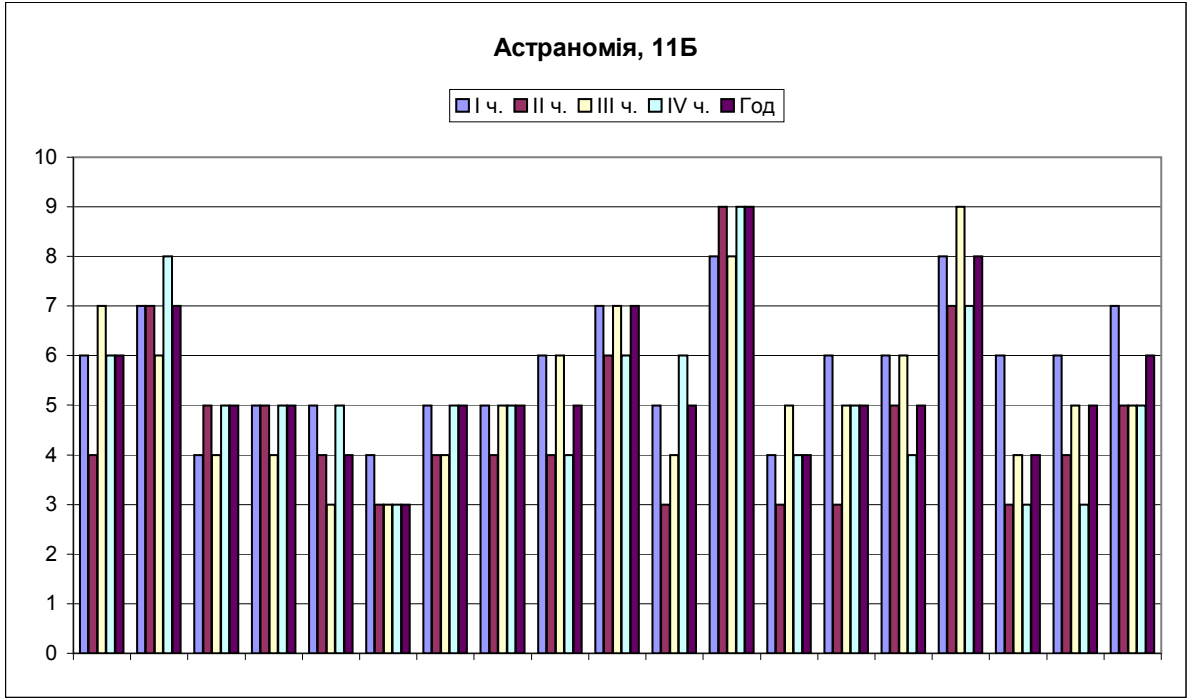

2015/16 н.г., 11Б, астраномія

№	I ч.	II ч.	III ч.	IV ч.	Год	1 чвэрць				2 чвэрць				3 чвэрць				4 чвэрць				4 чв.	3 ч. (з КР)	СБ па чв.	СБ за год									
						7	4	6		8	3	4	4	7	6	4	10	7	5	8	4													
1	6	4	7	6	6	7	4	6		8	3	4	4	7	5	8	4	6	6	6	6	6	5,86	5,92	5,75	5,72								
2	7	7	6	8	7	10	7	4		8	4	4	8	8	9	6	4	5	6		8	5	5	9	7	7	8	8	6	10	7,44	7,69	7,00	6,79
3	4	5	4	5	5	6		3	1	4		4	8		3	4	4			10		4	6		8	3	3	6	3		4,83	5,30	4,50	4,29
4	5	5	4	5	5		3	7	4		3	3	5	8		3	4			5		5		4			5	5		4,75	4,83	4,75	4,57	
5	5	4	3	5	4	8	3	2	5		2	4	5		3	3	2				3	4		8	3		5	5		5,00	5,00	4,25	4,06	
6	4	3	3	3	3		3	3	4	4		3	2	5		1	3	3	4			3	3		3	1	3	5	4		3,17	3,90	3,25	3,17
7	5	4	4	5	5	7		4	5		2	4		5		3	2	2	4	6		6	5		5	3	4	6		4,60	4,38	4,50	4,29	
8	5	4	5	5	5	5	5	3	5	5	3	3	6		7	3	4				4	4		3	6		2	5	8	4,67	3,60	4,75	4,47	
9	6	4	6	4	5	7	3	4	8		3	3	5		6	3	4	8	7		7	4		4		5	2	5		4,00	3,25	5,00	4,89	
10	7	6	7	6	7	6	9	4	7		4	5	8	8		5	3		8	9	8		6	5	6	6	6	8	4	8	5,86	6,75	6,50	6,25
11	5	3	4	6	5	6	9	1			2	3	4		4	2	2	6		8		6		8	4		3	4	8	5,50	4,50	4,50	4,71	
12	8	9	8	9	9	7	10	5	9	8	10	9	7	9		5	8	9	9	8		8	6		9	9	10			8,50	8,50	8,50	8,16	
13	4	3	5	4	4		3	3	4	5		2	5		3	2	4	5	4	7	8		4		4		1	5		3,50	2,67	4,00	4,06	
14	6	3	5	5	5	9	3		6		3	3		3		3			5	7		5		6	5		4	5		5,00	4,63	4,75	4,67	
15	6	5	6	4	5	6	5	7			2	4	7	5	5	4	4	8		7		6		5	4		3	4		4,40	3,88	5,25	5,06	
16	8	7	9	7	8		6	9	8		8	5	5	7	8		10	8		9		8		8	8		5	6		7,00	6,25	7,75	7,38	
17	6	3	4	3	4	7	6	5			3	2		4	6	3	2					3	4		3	3		1	3		2,80	2,13	4,00	3,67
18	6	4	5	3	5	6	6	5			2	4	6			3	1		7	9		4	2		3		3	4		3,20	3,13	4,50	4,33	
19	7	5	5	5	6	6	5	8	7		4	5	5		6	3	1					8	5		6	5	5		4	6	5,17	4,70	5,50	5,24
са:	5,789	4,632	5,263	5,158	5,421	7,0000										3,6316	3,5789					5,2727	5,0000	6,0000	5,5000			4,1667	4,7778					
						Д31		ПР2-2	ПР2-4	ПР2-5	ПР2-5	ПР1	КТ1	АД3-1		ПР3-2	ПР3-2	КР1	КТ2			КТ3	ПР2	АД	ПР5-1			КР2	КТ4