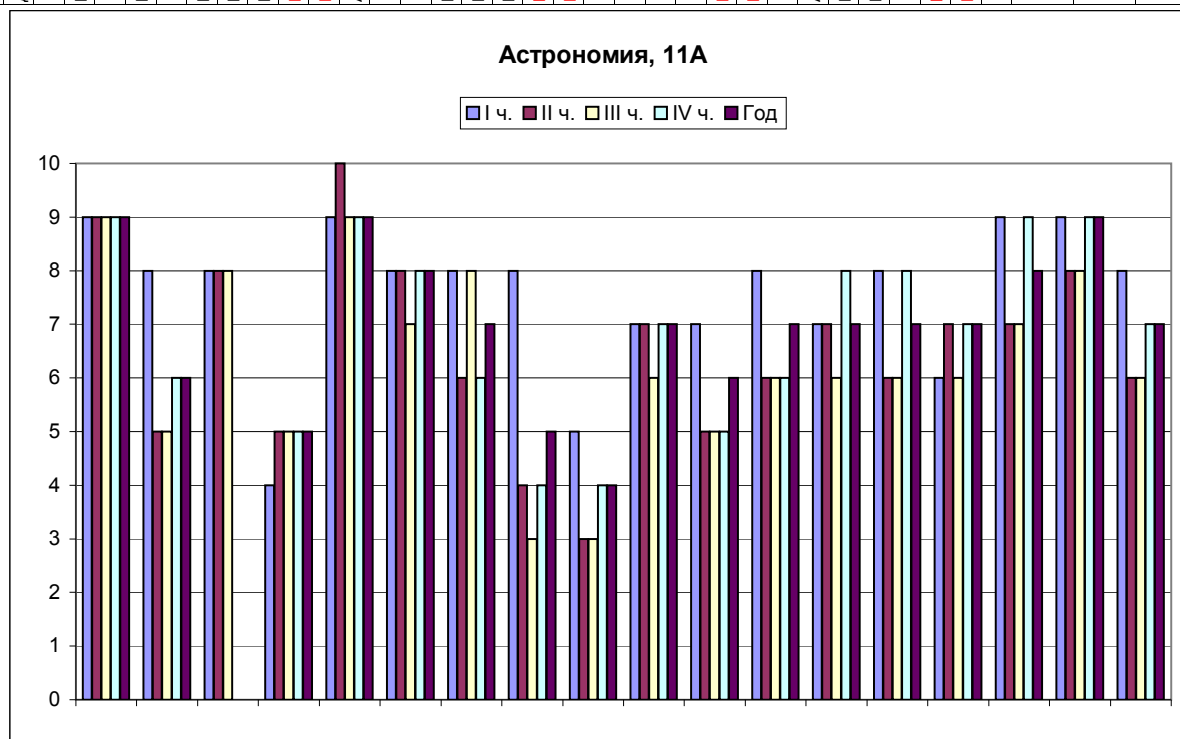

2015/16 уч.г., 11А, астрономия

№	I ч.	II ч.	III ч.	IV ч.	Год	1 четверть					2 четверть					3 четверть					4 четверть					4 ч.	3 ч. (с КР)	СБ по ч.	СБ за год									
						1	2	3	4	5	1	2	3	4	5	1	2	3	4	5	1	2	3	4	5													
1	9	9	9	9	9	10	9	8		9					9	7	6	9	10	10	9			9	10	9	8	8	7	10	8	9	10	8,78	8,36	9,00	8,78	
2	8	5	5	6	6	8		7	9	7	7			8	5	3				3						4	4	7			5	8	5,60	5,38	6,00	5,88		
3	8	8	8																																	8,00		
4	4	5	5	5	5	6		7		2	3				4	5		3	6		4	3	3		9	7	4	6			3	6	4,75	4,17	4,75	4,76		
5	9	10	9	9	9	8		9	10	10		10	10	9	10	9	10		9	9	9	9			9	9	10	10		9	6	8	8,60	7,63	9,25	9,11		
6	8	8	7	8	8	10	8	8	7	7		9	4	8	8	8	8	6	9	6	6	7			7	6	10	9	7	7	5	9	7,57	6,50	7,75	7,46		
7	8	6	8	6	7	9		7	10	7			3	6	7	8		7	10	6		7		8	7	7	7	8	7	6	4	6,40	6,25	7,00	7,06			
8	8	4	3	4	5	9		8		6			3	3	3		6						2	4	3	4	6	2		1	7	4,00	2,88	4,75	4,25			
9	5	3	3	4	4			7		3	5			2	9	4				3	2			3	4	5	6	3	4	2	3	3,83	3,10	3,75	3,69			
10	7	7	6	7	7		7	8	7	7			7	5	6	8				4	6	8	8			7	7	6		9	6	7,00	7,75	6,75	6,82			
11	7	5	5	5	6	9	9	8	5	4			5	4	6	6								5	6	4	7	4	5	4	7	5,17	4,70	5,50	5,58			
12	8	6	6	6	7	8		8	9	6			4	5	7	8		7	5	6	6								6	7	8	6,25	6,50	6,50	6,41			
13	7	7	6	8	7	9		8		5	7		8	5	4	9		8		5	6			6	6	6	9	7	6	8	7	10	7,57	7,33	7,00	6,95		
14	8	6	6	8	7		8		7	9	6			5	4	8				7	6	6				5	9	8	6	8	8	7	7,67	7,80	7,00	6,88		
15	6	7	6	7	7			9	4	6		8	5	6	9			6	5	3				9	7	6	7	5	10	7	6	6,83	6,50	6,50	6,56			
16	9	7	7	9	8	9		10	7	9			5	6	8		8		7	8	7				6	8	9	8	10	9	9	8	8,71	8,83	8,00	7,95		
17	9	8	8	9	9	9	10	9	6	9		9	6	7	9			7	9	8	7			8		8	9	9	10	9	9	10	9	9,25	9,08	8,50	8,48	
18	8	6	6	7	7	8	10	7	7	7				6	5	7										7	7	9	9					6,50	5,90	6,75	6,56	
с.г.	7,556	6,500	6,278	6,882	6,941	8,6154		7,9375	7,5000	6,5000	5,0000	8,7143	5,0588	5,2353				7,0000	6,0000	5,2353					6,4000	6,4706	7,2000	6,3333	7,0000	5,9412	7,2353							
						Д31		ПР2-1	ПР2-3	ПР2-4	ПР2-5	ПР2-5	ПР3№1	КТ№1	АД3-1			ПР3-2	ПР3-2	ПР3-3	КР1	КТ2			КТ3	ПР33	АД	ПР7-1	ПР7-2	КР2	КТ4							