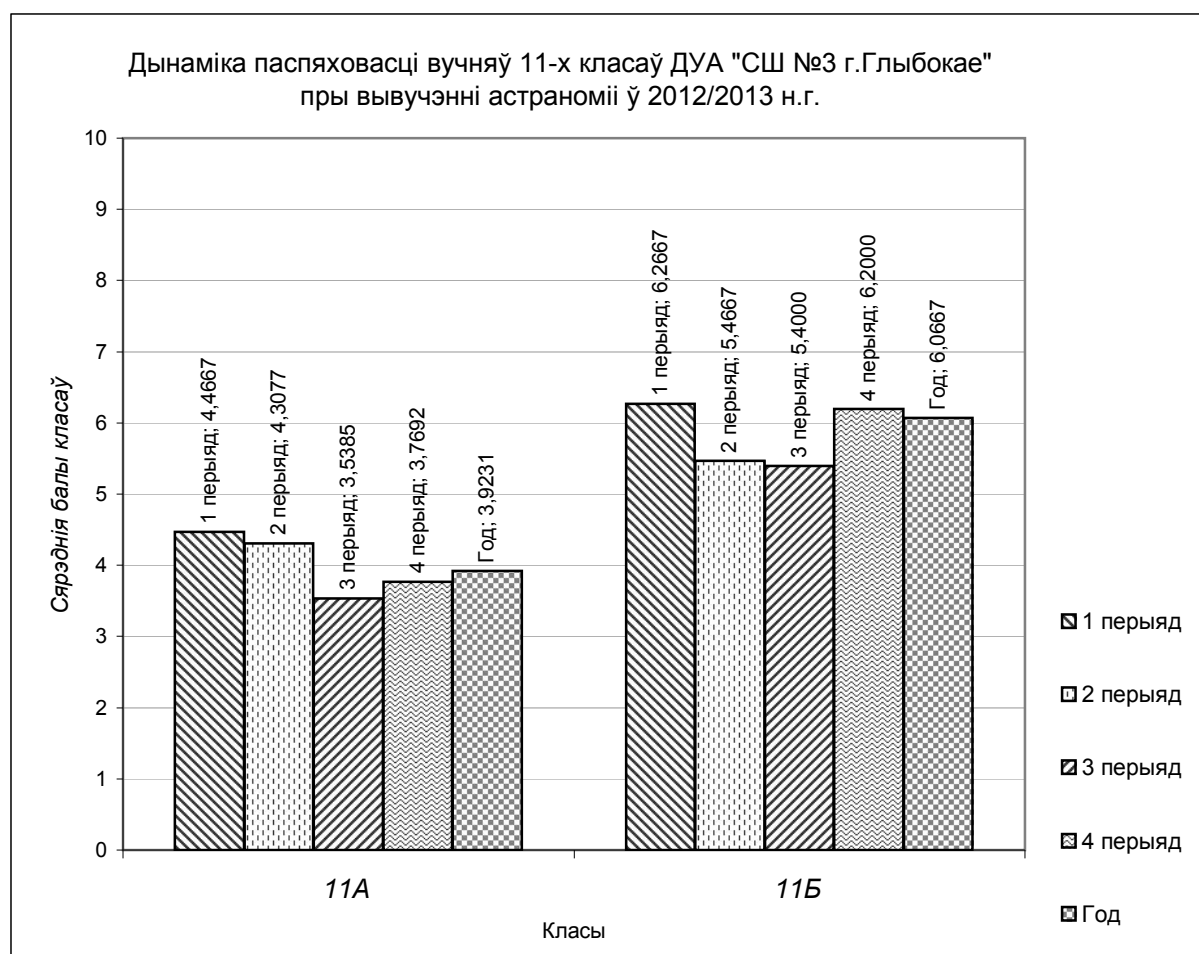

Динаміка паспяховасці вывучэння астраноміі вучнямі 11-ых класаў
ДУА "СШ №3 г.Глыбокае",
2012/2013 н.г.

Клас	Сярэднія балы па чвэрцях				
	1 перыяд	2 перыяд	3 перыяд	4 перыяд	Год
11А	4,4667	4,3077	3,5385	3,7692	3,9231
11Б	6,2667	5,4667	5,4000	6,2000	6,0667
Сярэдні	5,3667	4,8872	4,4692	4,9846	4,9949

29.05.2013 г.

Настаўнік:

/Сасімовіч І.Я./